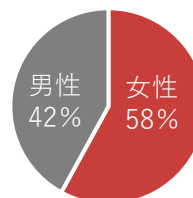

ニュースレター 英語・繁体字でWAttentionシリーズの読者会員へ発信

ご要望に合った
パッケージプランも
ご用意！

WAttention Hong Kong とは

発行部数	50,000部
版型/ページ数	A4/32ページ前後
発行頻度	季刊（2月）
発行日	毎月 25 日
配布先	都内中心に 約300か所
言語	繁体字
特徴	日本の「文化」や「観光情報」を深掘りした質の高いコンテンツ

読者プロフィール

男女比：

年齢構成：

訪日回数：

世帯収入：

WAttention Hong Kong とは

簡単にいうと、
こんな位置づけの媒体です。

外国人目線

(外国人が面白いと感じる切り口)