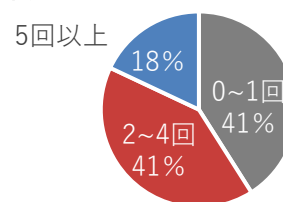

ニュースレター 英語・繁体字でWAttentionシリーズの読者会員へ発信

ご要望に合った
パッケージプランも
ご用意！

WAttention Hong Kong とは

発行部数	50,000部
版型/ページ数	A4/32ページ前後
発行頻度	季刊（2月）
発行日	毎月 25 日
配布先	都内中心に 約300か所
言語	繁体字
特徴	日本の「文化」や「観光情報」を深掘りした質の高いコンテンツ

読者プロフィール

男女比：

年齢構成：

訪日回数：

世帯収入：

WAttention Hong Kong とは

簡単にいうと、
こんな位置づけの媒体です。

外国人目線

(外国人が面白いと感じる切り口)