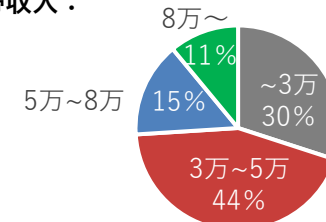

ニュースレター 英語・繁体字でWAttentionシリーズの読者会員へ発信

ご要望に合った
パッケージプランも
ご用意！

WAttention Hong Kong とは

発行部数	50,000部
版型/ページ数	A4/32ページ前後
発行頻度	季刊（2月）
発行日	毎月 25 日
配布先	都内中心に 約300か所
言語	繁体字
特徴	日本の「文化」や「観光情報」を深掘りした質の高いコンテンツ

読者プロフィール

男女比：

年齢構成：

訪日回数：

世帯収入：

WAttention Hong Kong とは

簡単にいうと、
こんな位置づけの媒体です。

外国人目線

(外国人が面白いと感じる切り口)