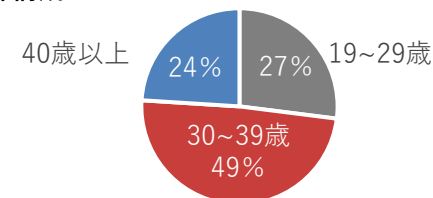

ニュースレター 英語・繁体字でWAttentionシリーズの読者会員へ発信

ご要望に合った
パッケージプランも
ご用意！

WAttention Hong Kong とは

発行部数	50,000部
版型/ページ数	A4/32ページ前後
発行頻度	季刊（2月）
発行日	毎月 25 日
配布先	都内中心に 約300か所
言語	繁体字
特徴	日本の「文化」や「観光情報」を深掘りした質の高いコンテンツ

読者プロフィール

男女比：

年齢構成：

訪日回数：

世帯収入：

WAttention Hong Kong とは

簡単にいうと、
こんな位置づけの媒体です。

外国人目線

(外国人が面白いと感じる切り口)